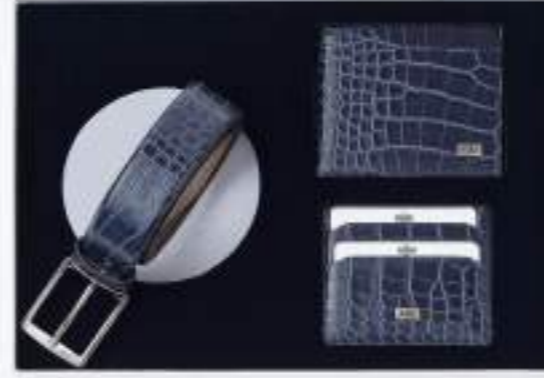

Koyu Lacivert 3'lü Kroko Desen
Kemer & Cüzdan & Kartlık Seti

Ürün Kodu: 8682606887760
%100 Suni Deri