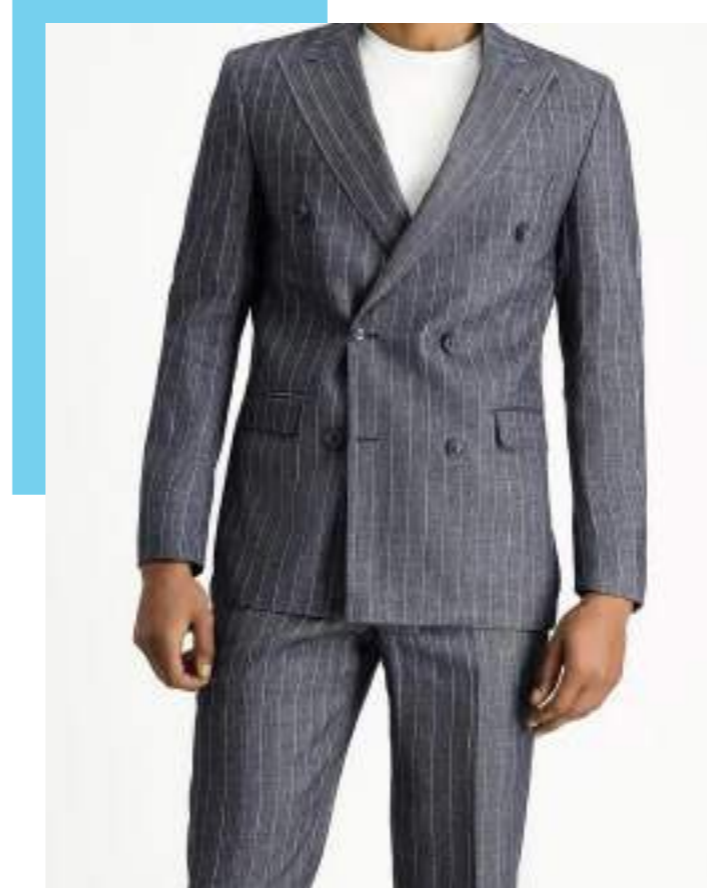

ELBİSE

TAKIM

Koyu Lacivert Slim Fit Dar Kesim
Kruvaze Çizgili Keten Takım Elbise

Ürün Kodu: 8682608188902

%46 Polyester %28 Keten

%24 Viskoz %2 Elastan