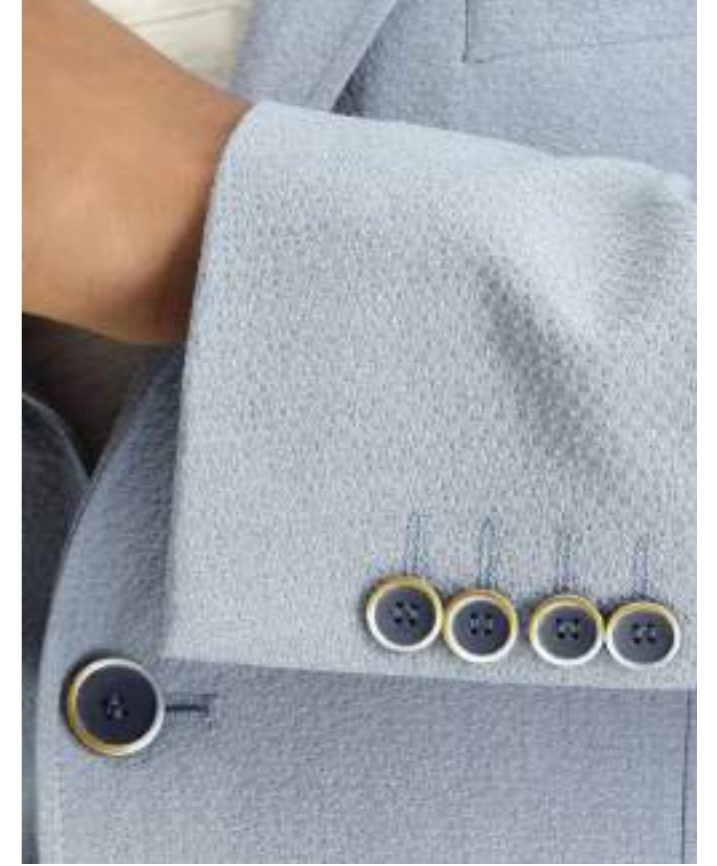

CEKET

Açık Mavi Super Slim Fit
Ekstra Dar Kesim Gofre Ceket
Ürün Kodu: 8682608517924
%63 Polyester %33
Viskoz %4 Elastan